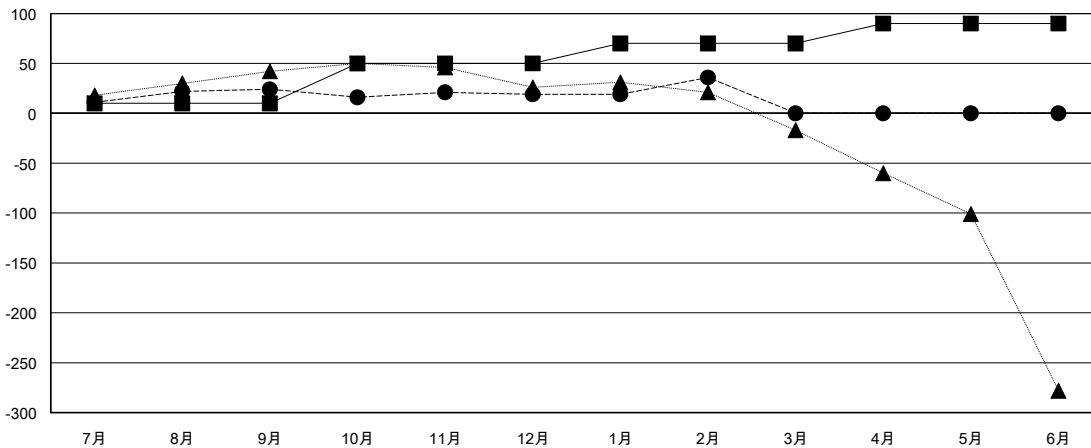

# MONTHLY MEMBERSHIP PROGRESS REPORT

District 337 B

Results as of: 02/28/2019

GMT: MASAYOSHI MARUYAMA, YASUHISA NAKAMURA

地域 JAPAN

GMT会則地域

クラブ			
結果: 2018-2019			
四半期	新クラブ目標	新クラブ	解散クラブ
7月/8月/9月	0	0	0
10月/11月/12月	1	0	0
1月/2月/3月	0	0	0
4月/5月/6月	0	0	0

名			
結果: 2018-2019			
四半期	会員純増目標	会員増強実績	退会者(転籍を含む) 実際
7月/8月/9月	10	59	33
10月/11月/12月	40	33	37
1月/2月/3月	20	33	16
4月/5月/6月	20	0	0

新クラブ目標及び実績累計

会員目標及び実績累計

解散クラブ: 0	49 CLUBS OF 67 一名以上の新会員を登録	<b>男女別</b>	
		男性	2,053 (77.53%)
		女性	595 (22.47%)
		女性%年度目標: 50%	
<b>退会者</b>		世帯主/家族会員合計	1,023
物故会員	14	国際会費半額の家族会員	498
クラブ解散	0		
その他	72		
合計	86		